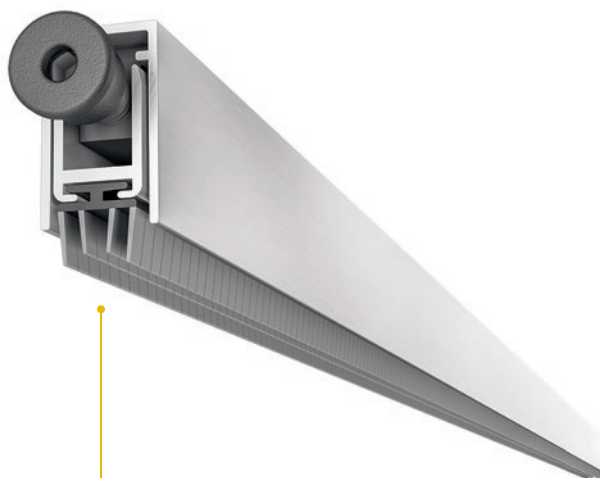

TREND FILLER

COD. ASTDFIL

EN The seal adapts to every kind of uneven floors with joints or bumps. Light and inexpensive, this model is equipped with Filler seal.

lengths

330 430 530 630 730 830 930 1030 1130 1230 mm

application

ALUMINIUM DOOR

PVC DOOR

TIMBER DOOR

SECURITY DOOR

plunger type

size 12x20 mm

seals

IT La guarnizione Filler si adatta a tutte le imperfezioni del pavimento, fughe di piastrelle, dislivelli, per una chiusura perfetta. Questo modello, leggero ed economico, è dotato di guarnizione Filler per pavimenti irregolari.

DE Die Türdichtung Filler passt sich allen Bodenunregelmäßigkeiten, Fliesenfugen und Höhenunterschieden an und schließt so perfekt. Dieses leichte und wirtschaftliche Modell verfügt über eine Dichtlippe Filler für unregelmäßige Böden.