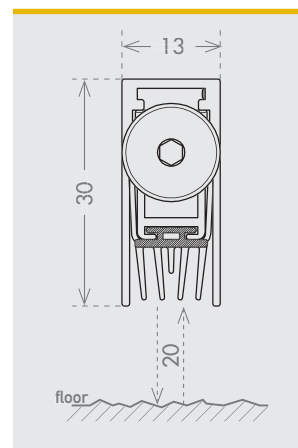

MINI FILLER

cod. ASMINFIL

trimming

150 mm standard
50 mm | l. 330 mm
135 mm | l. 430 mm

lengths

330 430 530 630 730 830 930 1030 1130
1230 1330 1430 1530 1630 1730 1830 mm

plunger type

application

TIMBER
DOOR

SECURITY
DOOR

size 13x30 mm

seals

FL1

TPE

52 dB Rw

closing plug included

optional

Z2

DOUBLE PLUNGER KIT
cod. ACKITDP p. 152

fixing type

1F

3F

IT La guarnizione Filler si adatta a tutte le imperfezioni del pavimento, fughe di piastrelle, dislivelli, per una chiusura perfetta. Questo modello ha le stesse caratteristiche meccaniche della famiglia 13x30, con la quale è intercambiabile ed alla quale aggiunge le potenzialità del sistema Filler.