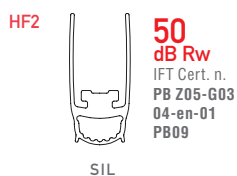

DROP 20 MINI

cod. ASDR060M

EN A top range product, fire resistant up to 60 minutes (certified), with 50dB of noise reduction, 20 mm of maximum drop and three different fixing systems. This model can be combined with the Doppio Pulsante accessory to ensure the maximum sealing and it can be installed also on pivoting doors in combination with Actuator Pivot accessory.

lengths

330 430 530 630 730 830 930 1030 1130
1230 1330 1430 1530 1630 1730 1830 mm

plunger type

size 13x30 mm

seals

fixing type

closing plug included

optional

DOUBLE PLUNGER KIT cod. ACKITDP p. 152

ACTUATOR PIVOT cod. ACAPIV p. 153

IT Certificato per 60 minuti di resistenza al fuoco, 50dB di abbattimento acustico, corsa 20mm e tre diversi tipi di fissaggio possibile, un assoluto top di gamma. Può essere utilizzato anche con l'accessorio Doppio Pulsante, che permette una chiusura a terra ancora più efficace. Possibile utilizzo anche su porte pivotanti, con l'accessorio Actuator Pivot.