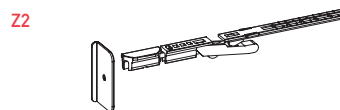

DROP 20 MINI

cod. ASDR060M

EN A top range product, fire resistant up to 60 minutes (certified), with 50dB of noise reduction, 20 mm of maximum drop and three different fixing systems. This model can be combined with the Doppio Pulsante accessory to ensure the maximum sealing and it can be installed also on pivoting doors in combination with Actuator Pivot accessory.

lengths

330 430 530 630 730 830 930 1030 1130
1230 1330 1430 1530 1630 1730 1830 mm

plunger type

size 13x30 mm

seals

fixing type

closing plug included

optional

DOUBLE PLUNGER KIT cod. ACKITDP p. 152

ACTUATOR PIVOT cod. ACAPIV p. 153

IT Certificato per 60 minuti di resistenza al fuoco, 50dB di abbattimento acustico, corsa 20mm e tre diversi tipi di fissaggio possibile, un assoluto top di gamma. Può essere utilizzato anche con l'accessorio Doppio Pulsante, che permette una chiusura a terra ancora più efficace. Possibile utilizzo anche su porte pivotanti, con l'accessorio Actuator Pivot.