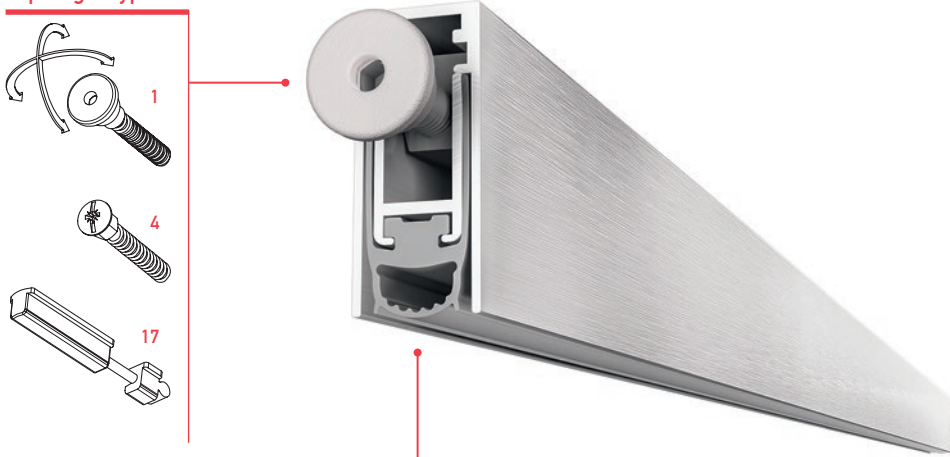

DROP 20 MINI

cod. ASDR060M

EN A top range product, fire resistant up to 60 minutes (certified), with 50dB of noise reduction, 20 mm of maximum drop and three different fixing systems. This model can be combined with the Doppio Pulsante accessory to ensure the maximum sealing and it can be installed also on pivoting doors in combination with Actuator Pivot accessory.

lengths

330 430 530 630 730 830 930 1030 1130
1230 1330 1430 1530 1630 1730 1830 mm

plunger type

size 13x30 mm

seals

fixing type

closing plug included

optional

DOUBLE PLUNGER KIT cod. ACKITDP p. 152

ACTUATOR PIVOT cod. ACAPIV p. 153

IT Certificato per 60 minuti di resistenza al fuoco, 50dB di abbattimento acustico, corsa 20mm e tre diversi tipi di fissaggio possibile, un assoluto top di gamma. Può essere utilizzato anche con l'accessorio Doppio Pulsante, che permette una chiusura a terra ancora più efficace. Possibile utilizzo anche su porte pivotanti, con l'accessorio Actuator Pivot.

DE Dieses absolute Top-Modell mit 20 mm Hub und drei möglichen Befestigungsarten ist für 60 Minuten Feuerfestigkeit und 50 dB Schalldämmung zertifiziert. Kann auch mit dem Zubehörteil Doppio Pulsante verwendet werden, das eine noch wirksamere Bodenschließung ermöglicht. Mit dem Zubehörteil Actuator Pivot auch an Pivottüren anwendbar.