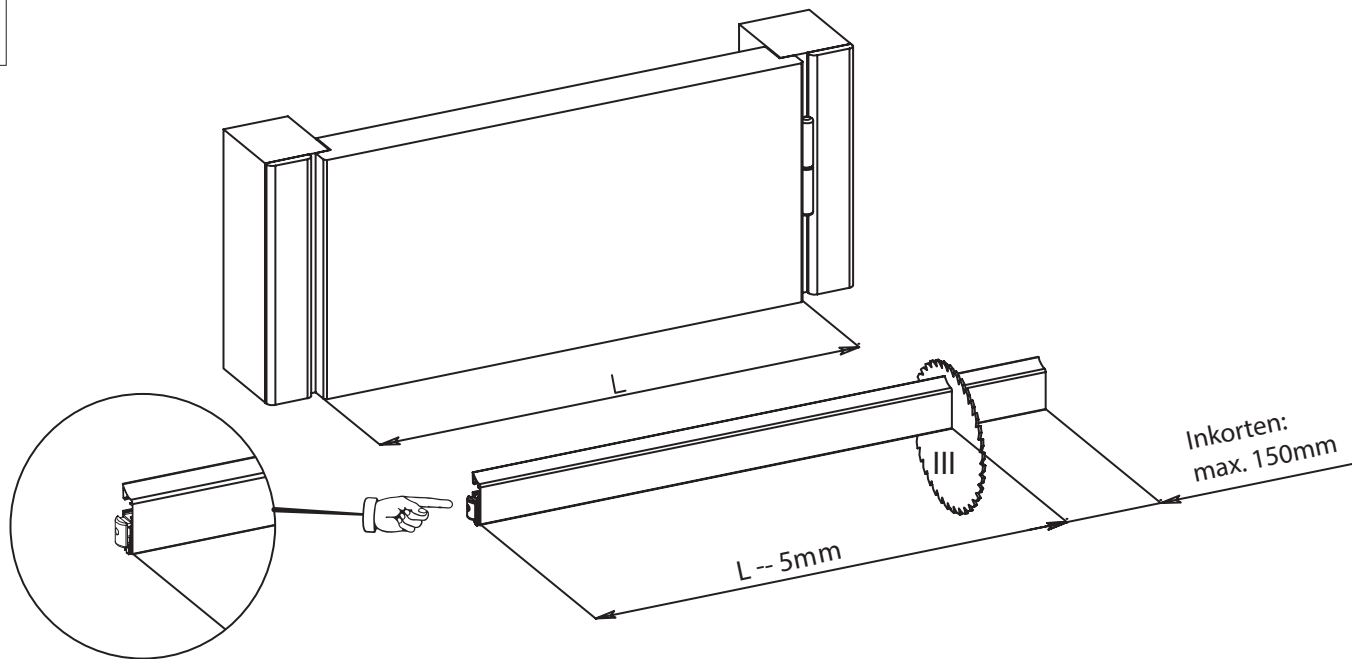

1

2

Tip: Leg 2 blokjes ca 5mm op de vloer (niet meegeleverd). Plaats de valdorpel op de blokjes en bevestig het op het deurblad.

1

2