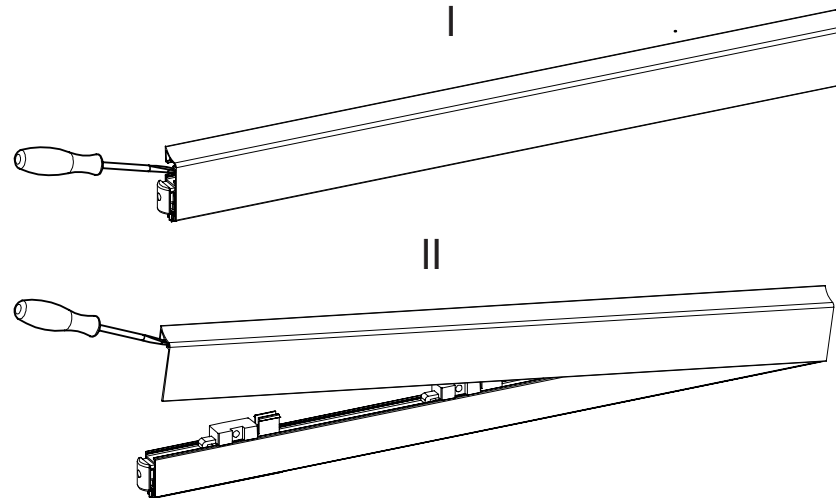

1

2

Tip: Leg 2 blokjes ca 5mm op de vloer (niet meegeleverd). Plaats de valdorpel op de blokjes en bevestig het op het deurblad.

1

2