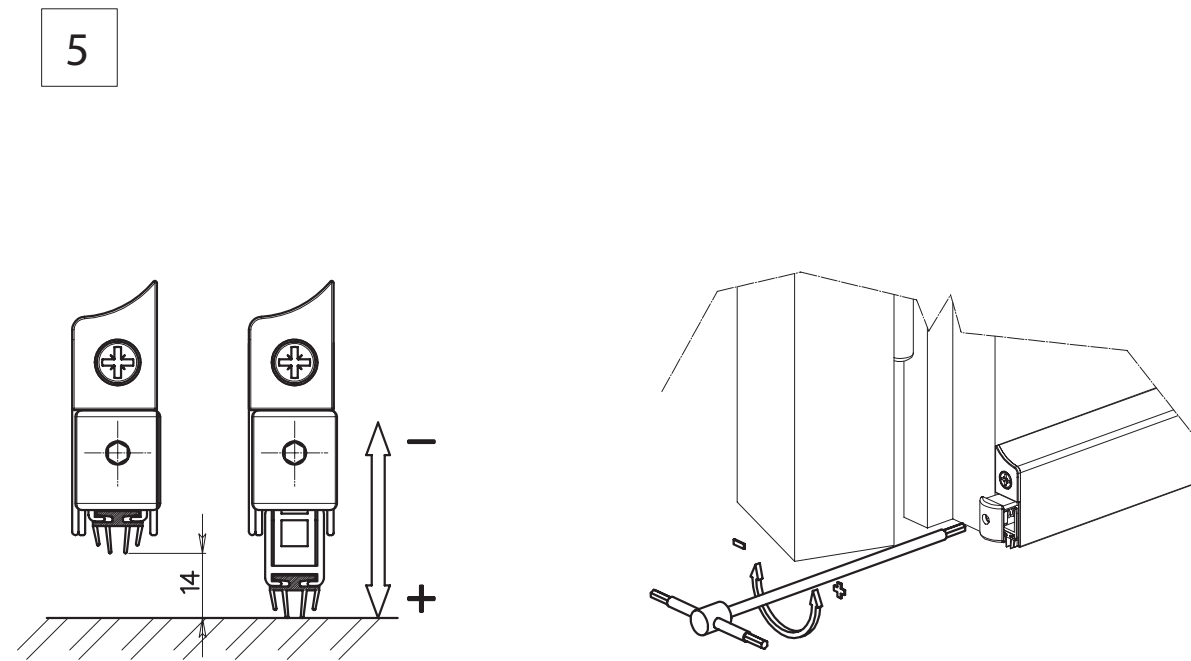

1

2

Tip: Leg 2 blokjes ca 5mm op de vloer (niet meegeleverd). Plaats de valdorpel op de blokjes en bevestig het op het deurblad.

1

2