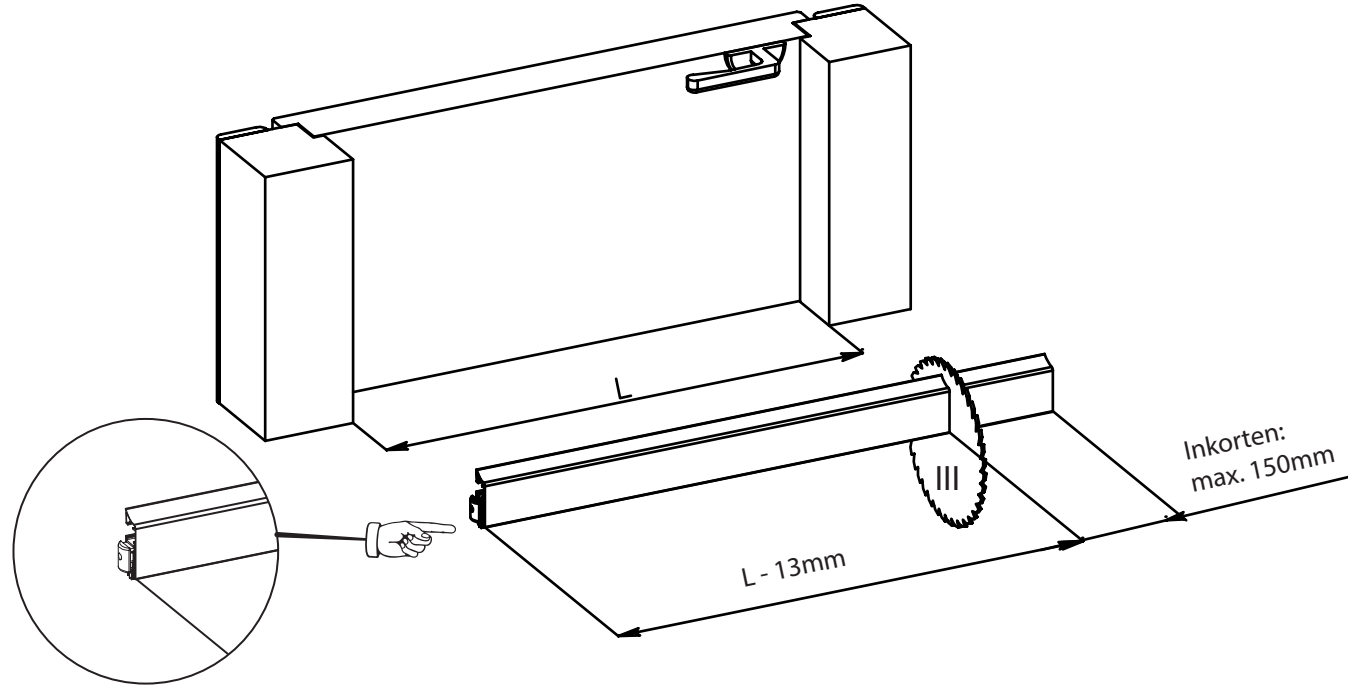

1

2

Tip: Leg 2 blokjes ca 5mm op de vloer (niet meegeleverd). Plaats de valdorpel op de blokjes en bevestig het op het deurblad.

1

2