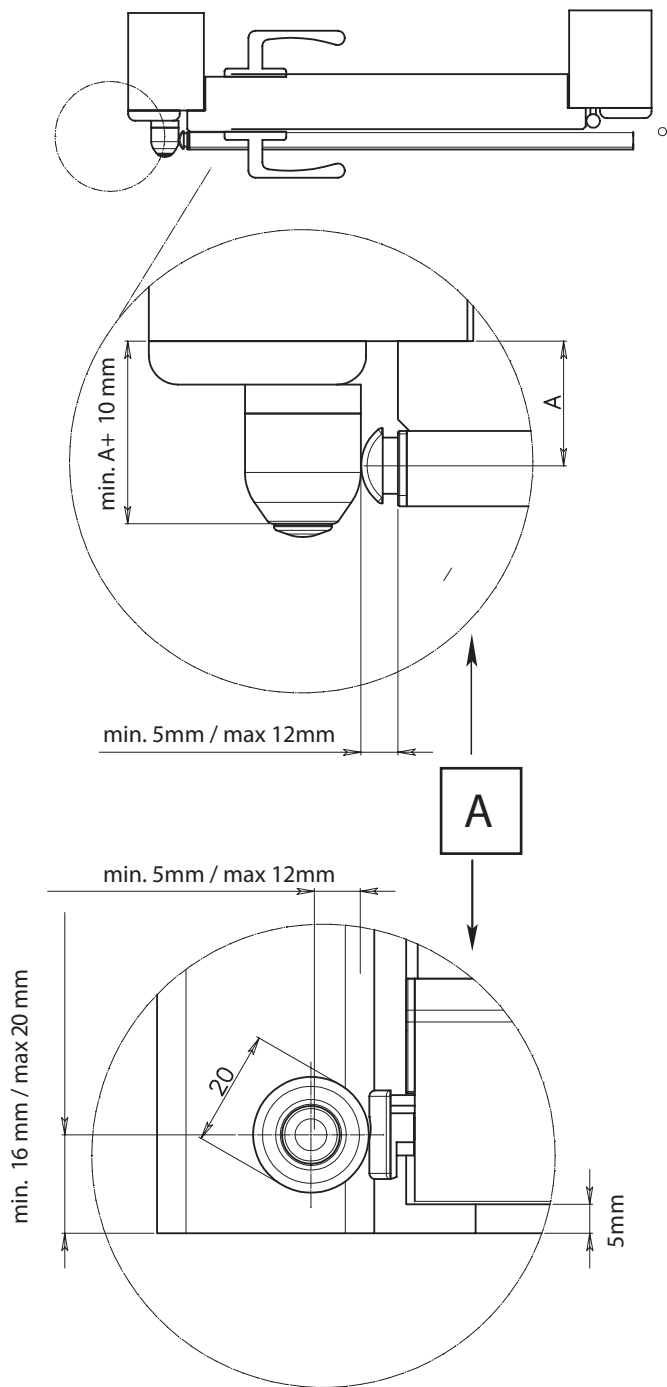

1

2

Tip: Leg 2 blokjes ca 5mm op de vloer (niet meegeleverd). Plaats de valdorpel op de blokjes en bevestig het op het deurblad.

1

2