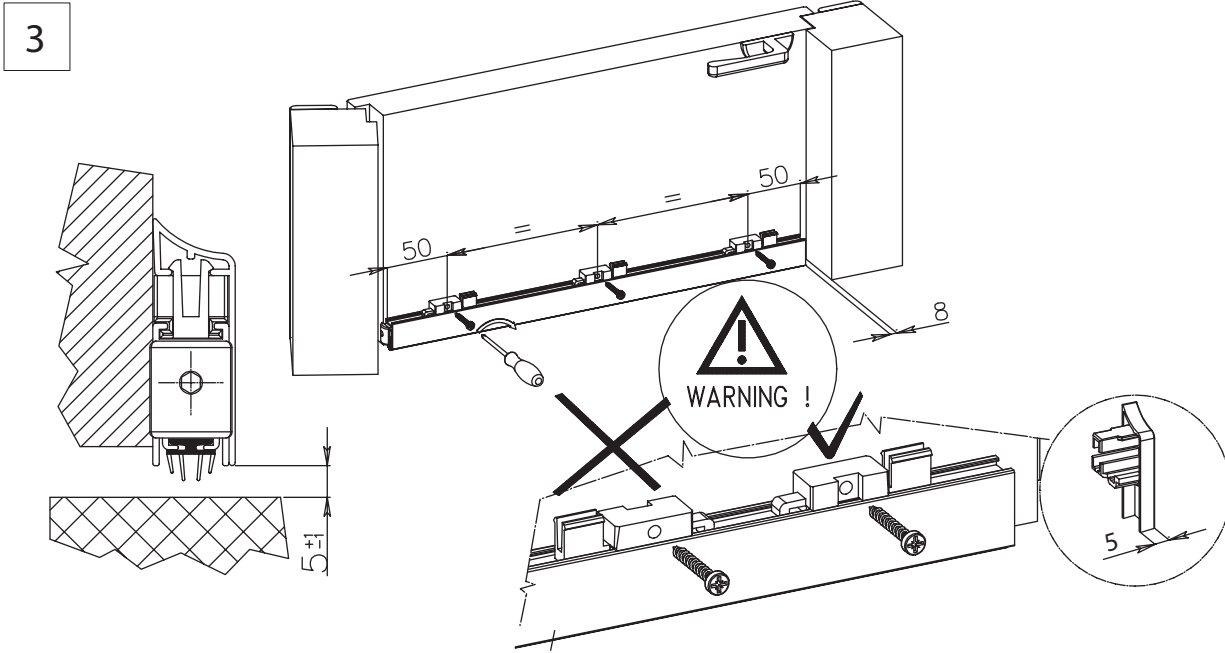

1

2

Tip: Leg 2 blokjes ca 5mm op de vloer (niet meegeleverd). Plaats de valdorpel op de blokjes en bevestig het op het deurblad.

1

2