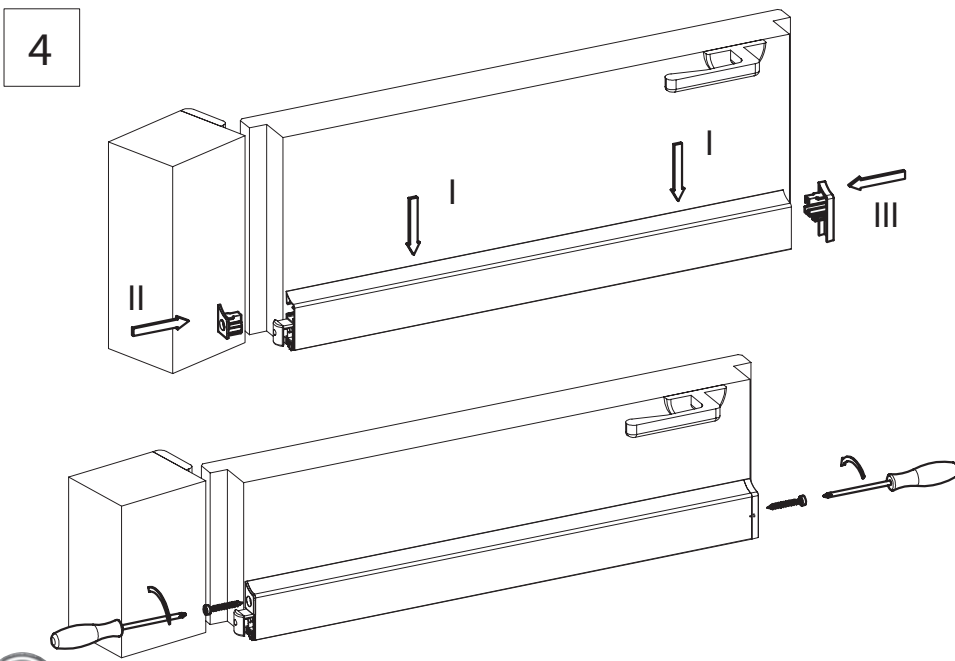

1

2

Tip: Leg 2 blokjes ca 5mm op de vloer (niet meegeleverd). Plaats de valdorpel op de blokjes en bevestig het op het deurblad.

1

2