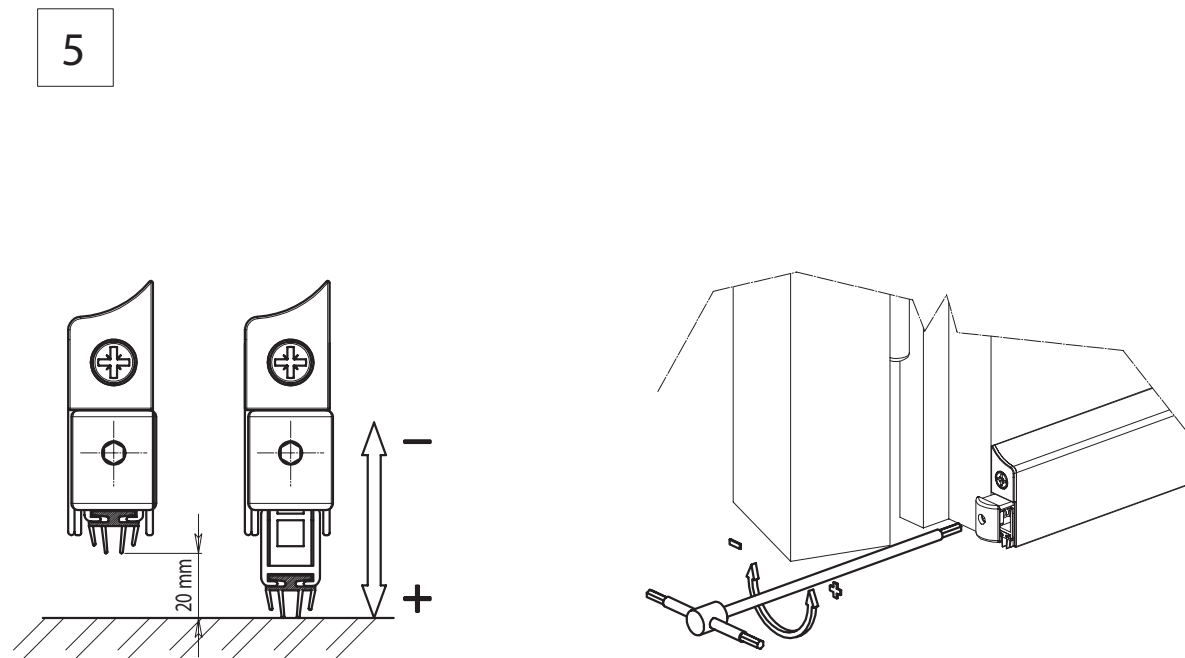

ASAPPACU

1

2

Tip: Leg 2 blokjes ca 5mm op de vloer (niet meegeleverd). Plaats de valdorpel op de blokjes en bevestig het op het deurblad.

1

2