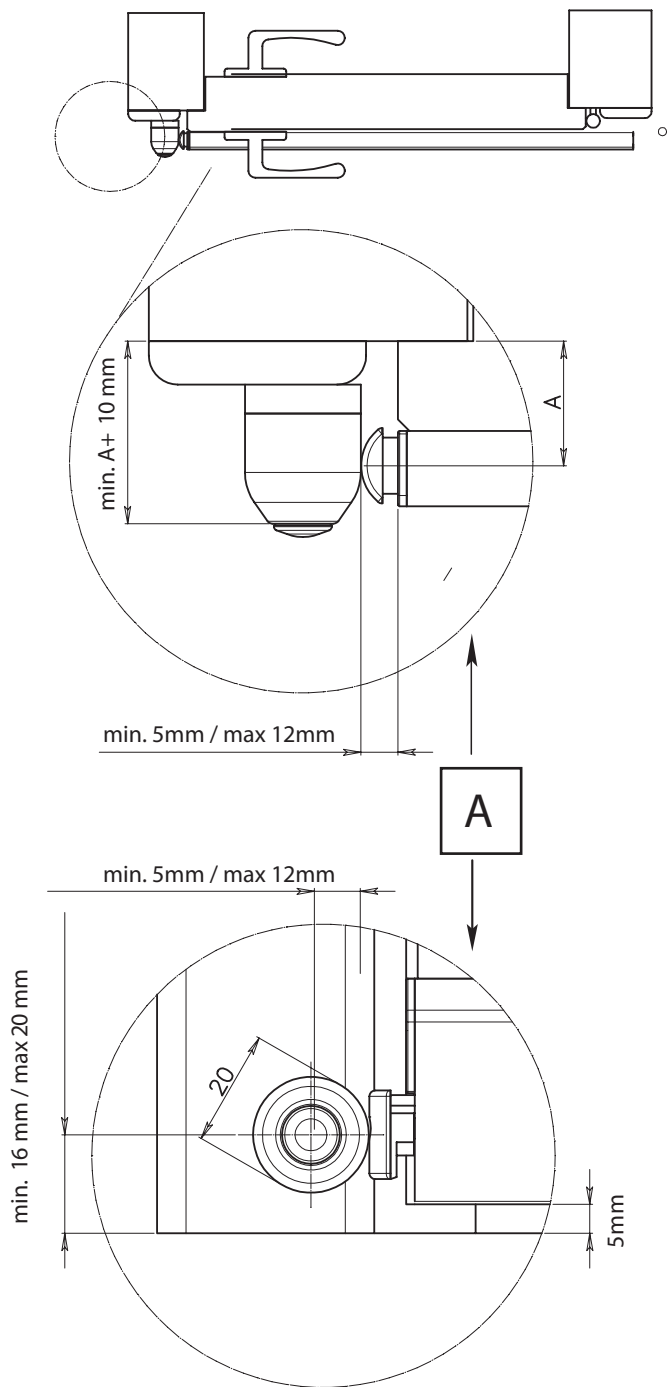

ASAPPACU

1

2

Tip: Leg 2 blokjes ca 5mm op de vloer (niet meegeleverd). Plaats de valdorpel op de blokjes en bevestig het op het deurblad.

1

2