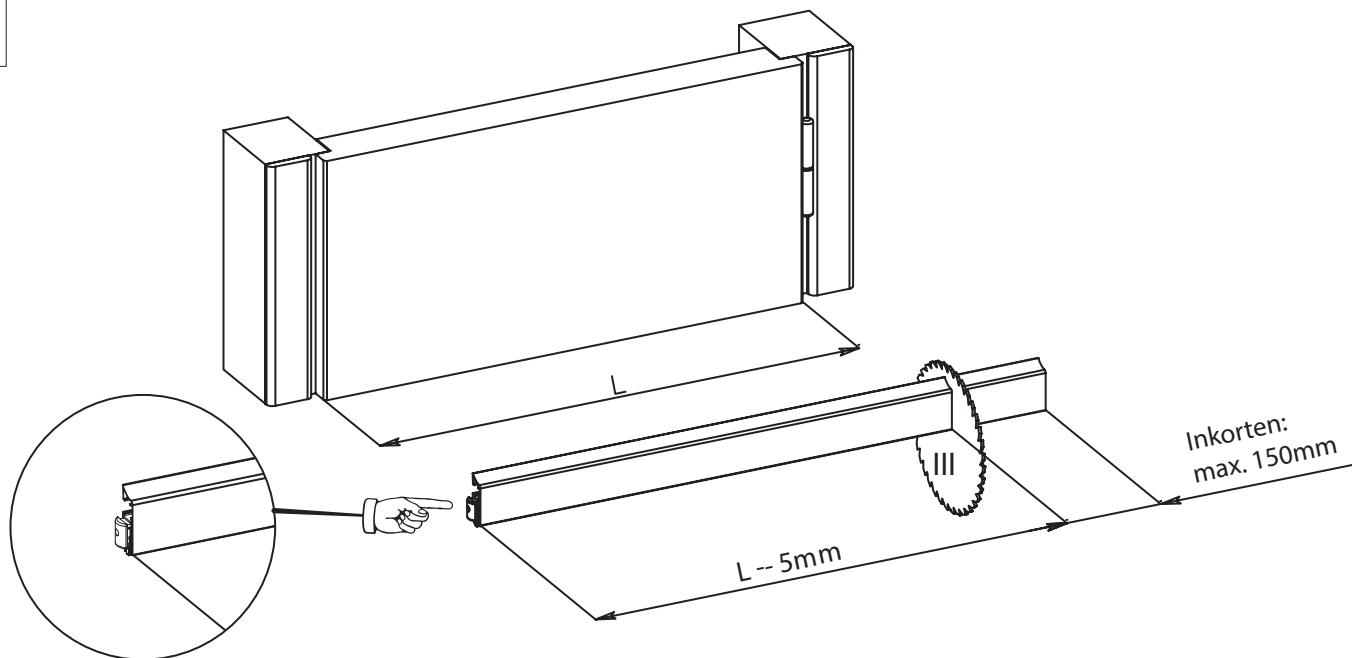

ASAPPACU

1

2

Tip: Leg 2 blokjes ca 5mm op de vloer (niet meegeleverd). Plaats de valdorpel op de blokjes en bevestig het op het deurblad.

1

2