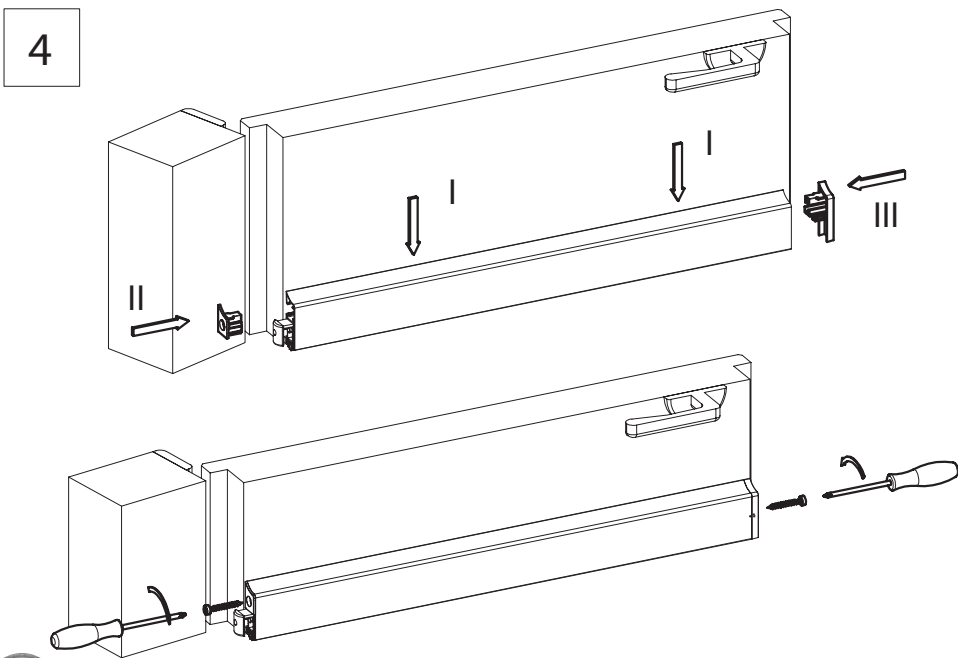

ASAPPACU

1

2

Tip: Leg 2 blokjes ca 5mm op de vloer (niet meegeleverd). Plaats de valdorpel op de blokjes en bevestig het op het deurblad.

1

2