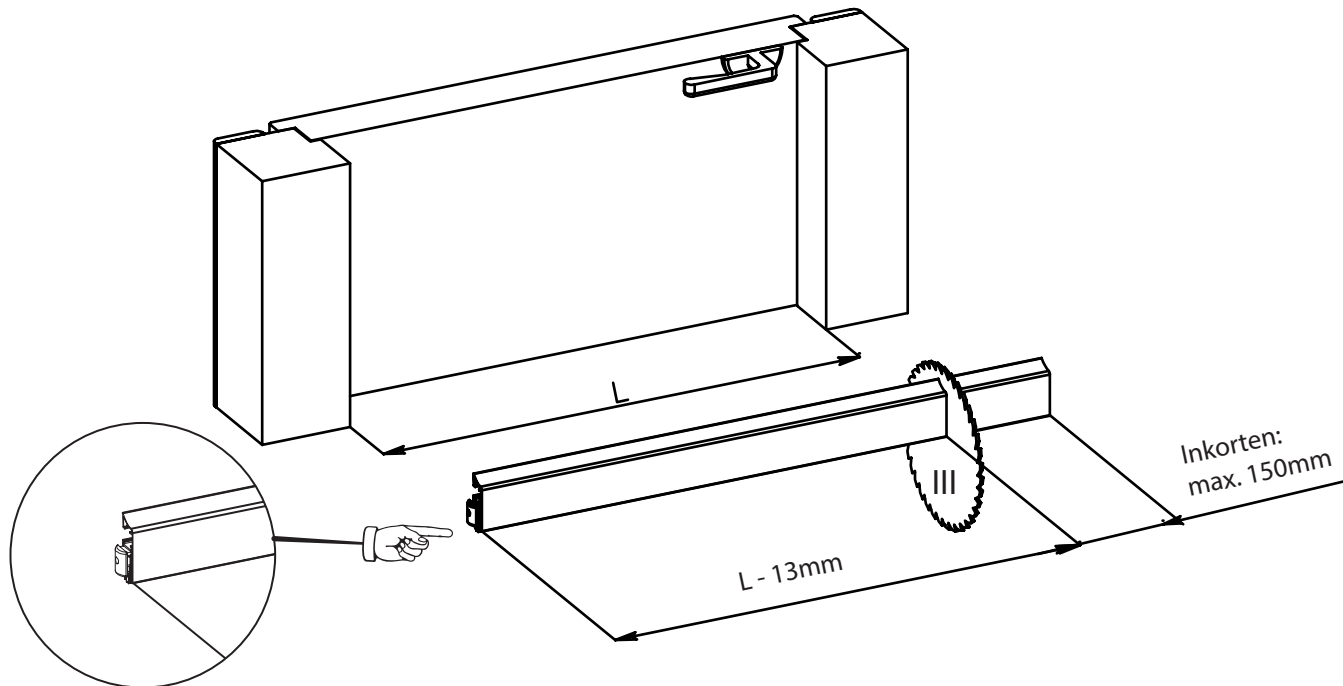

ASAPPACU

1

2

Tip: Leg 2 blokjes ca 5mm op de vloer (niet meegeleverd). Plaats de valdorpel op de blokjes en bevestig het op het deurblad.

1

2