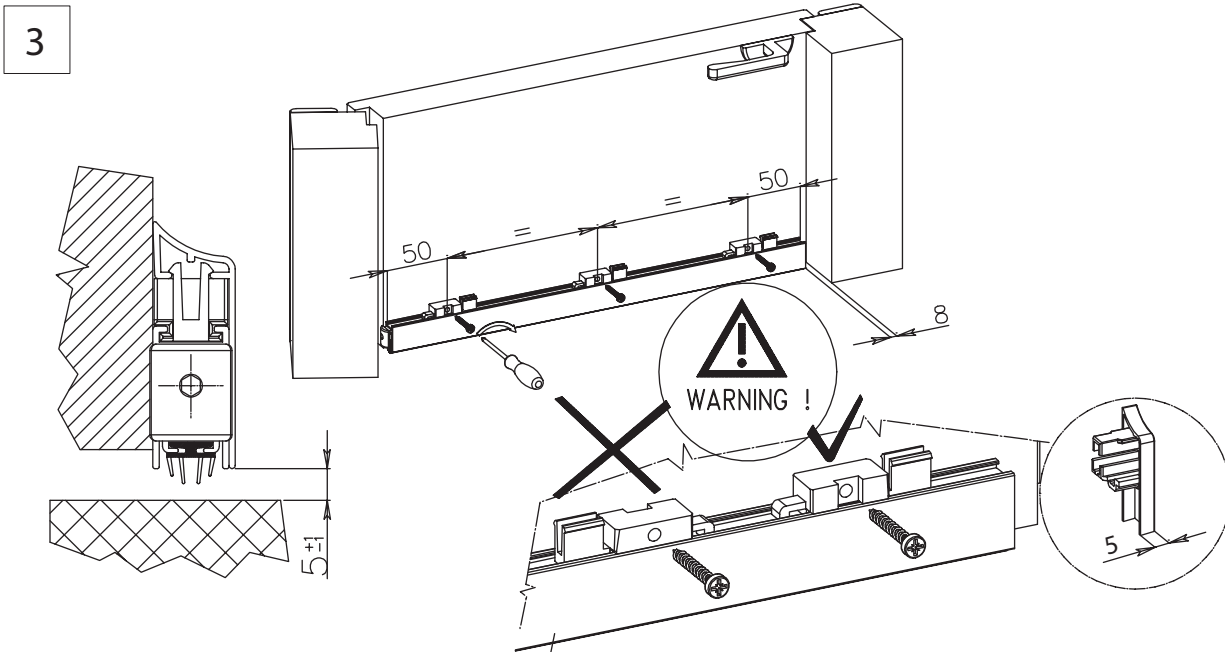

ASAPPACU

1

2

Tip: Leg 2 blokjes ca 5mm op de vloer (niet meegeleverd). Plaats de valdorpel op de blokjes en bevestig het op het deurblad.

1

2