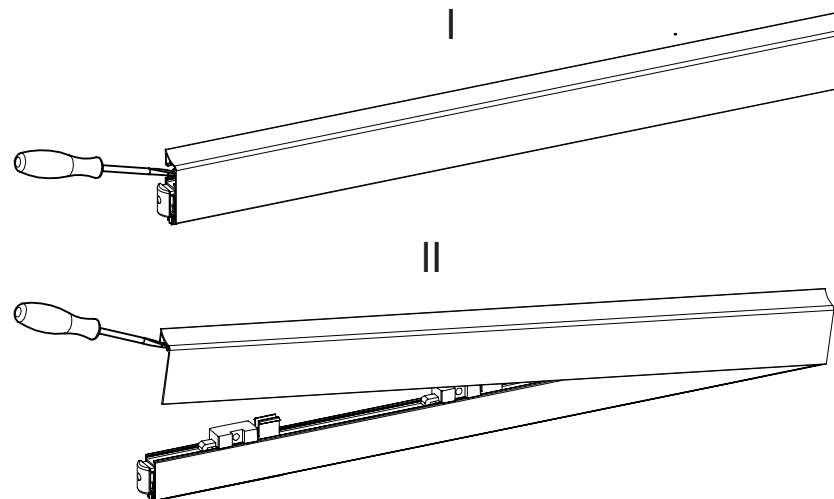

ASAPPACU

1

2

Tip: Leg 2 blokjes ca 5mm op de vloer (niet meegeleverd). Plaats de valdorpel op de blokjes en bevestig het op het deurblad.

1

2